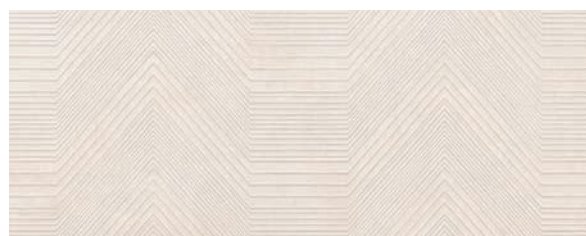

Prisma Detroit Bone *
59,6 cm x 150 cm

Revestimiento · Wall tile
24" x 59" G278