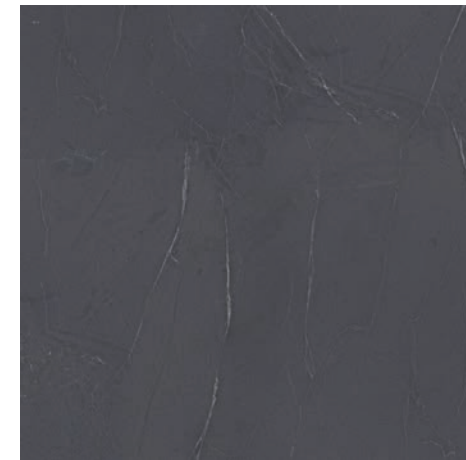

Empire Marquina *
120 cm x 120 cm 47" x 47"
59,6 cm x 120 cm 24" x 47"

Pavimento · Floor tile
G395
G369

+ info

* Pavimento combinable con los acabados Carrara y Marquina de NEW YORK COLLECTION.

* Floor tiles combinable with the Carrara and Marquina finishes in the NEW YORK COLLECTION.