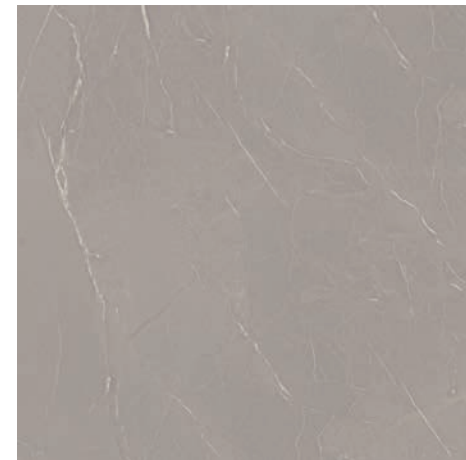

Empire Gris
120 cm x 120 cm 47" x 47"
59,6 cm x 120 cm 24" x 47"

Pavimento · Floor tile
G395
G369